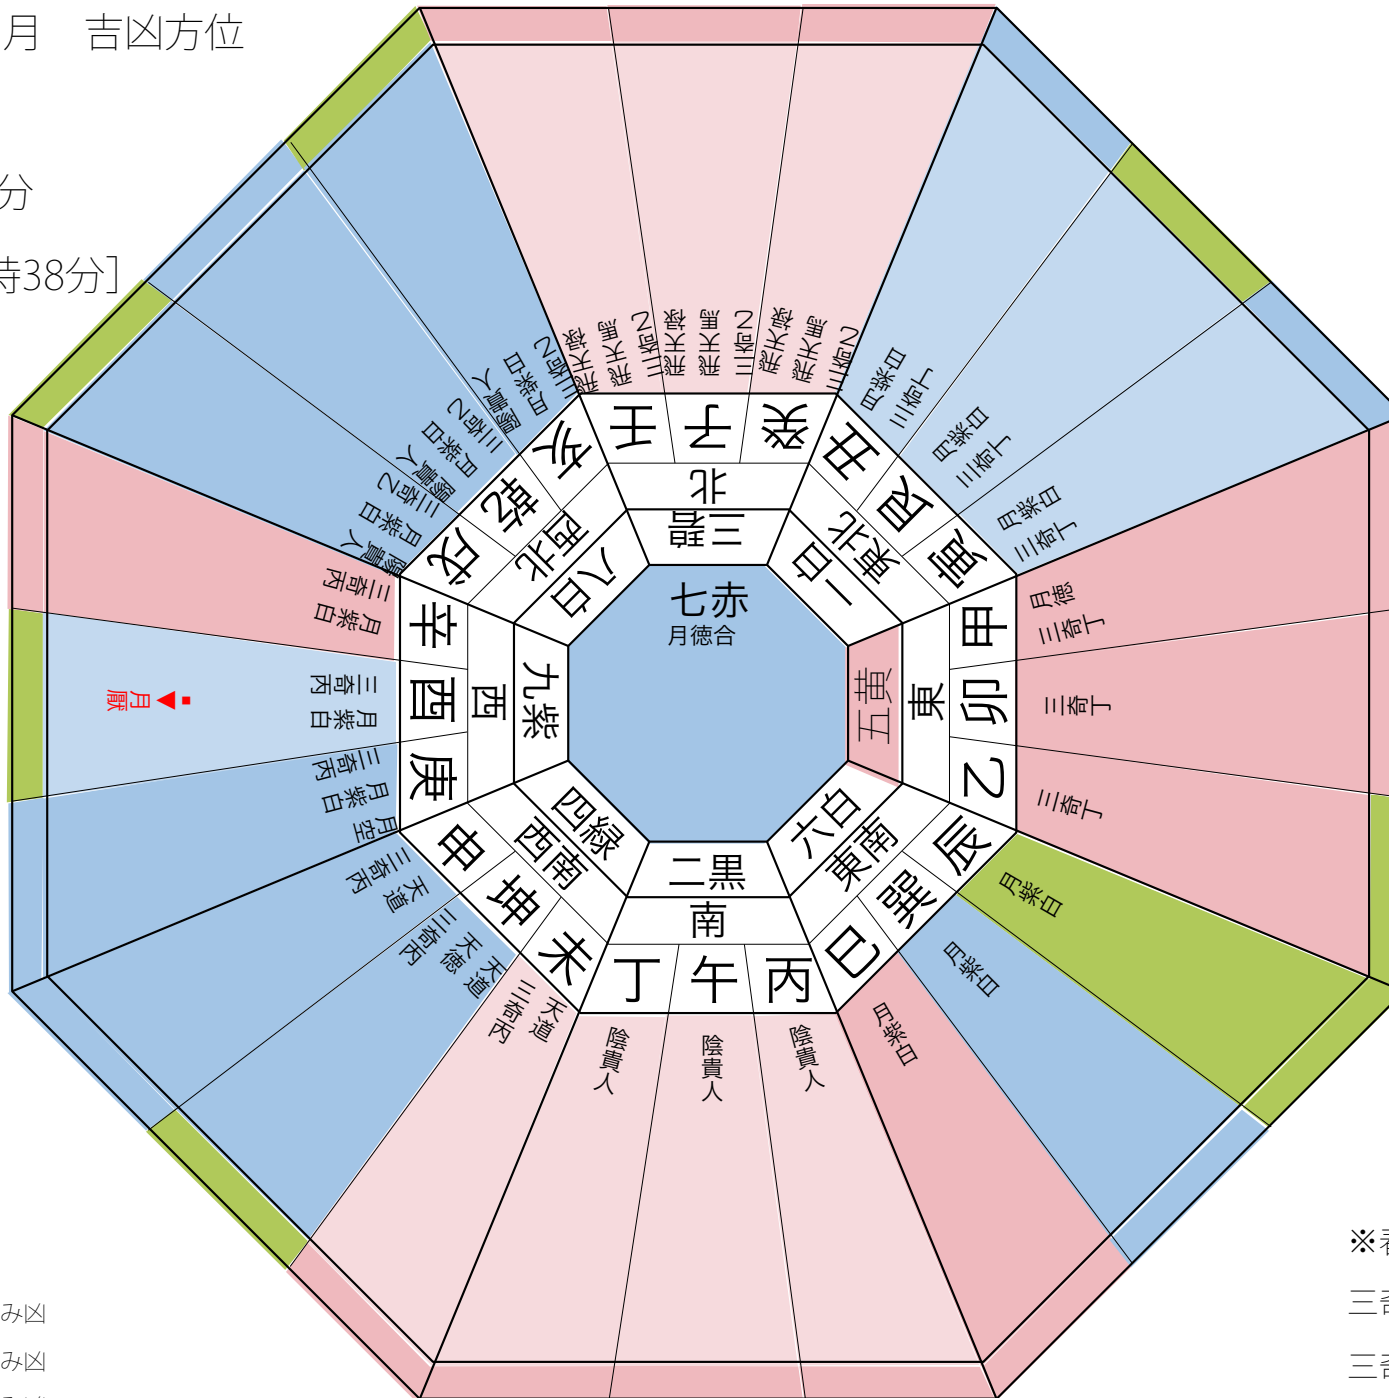

2020年 3月 己卯月 吉凶方位

[3月5日 11時56分

~4月4日 16時38分]

- ▲：開山のみ凶
- ▼：立向のみ凶
- ：修方のみ凶

※春分（3月20日）で移動  
三奇乙（西北→北）  
三奇丙（西→西南）  
三奇丁（東北→東）