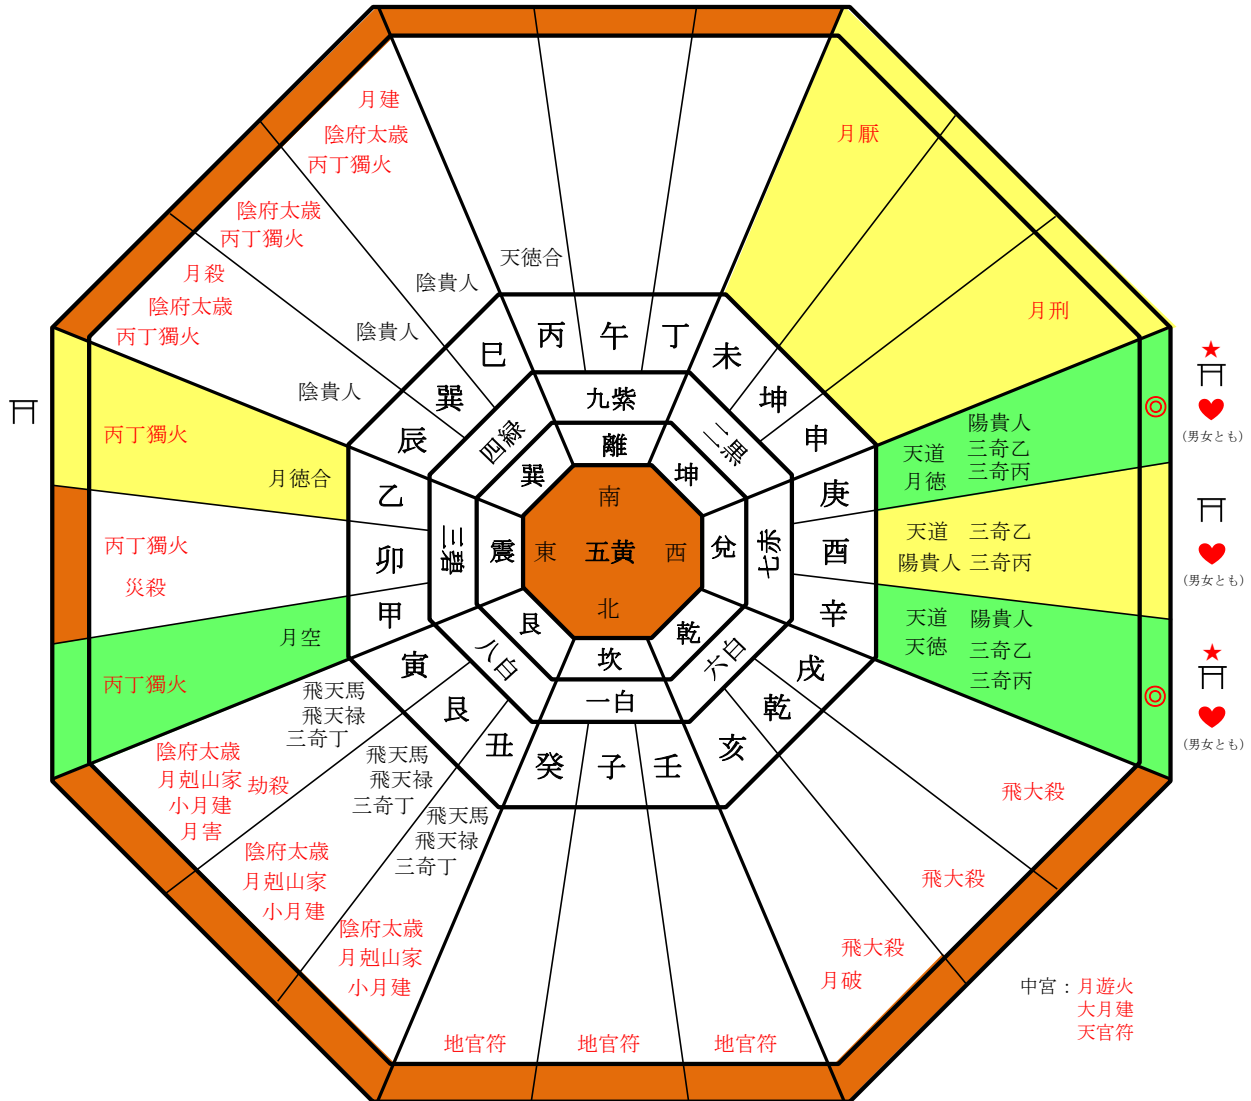

2014年 甲午年 1月(乙丑)の吉凶方位 小寒～立春

1月5日午後7時24分(旧暦12月5日)～2月4日午前7時3分(旧暦1月5日)

中宮：三奇丙

- ◎ 最大吉方位
- ¥ 仕事・財運アップの方位
- 日 神社参拝に良い方位 (★付きは一番良い方位)
- ♥ 恋愛運アップの方位

2014年 甲午年 3月(丁卯)の吉凶方位 啓蟄～清明

3月6日午前1時2分(旧暦2月6日)～4月5日午前5時47分(旧暦3月6日)

中宮：月徳合
丙丁獨火

- ◎ 最大吉方位
- ☑ 仕事・財運アップの方位
- 卍 神社参拝に良い方位 (★付きは一番良い方位)
- ♥ 恋愛運アップの方位

2014年 甲午年 4月(戊辰)の吉凶方位 清明～立夏

4月5日午前5時47分(旧暦3月6日)～5月5日午後10時59分(旧暦4月7日)

- ◎ 最大吉方位
- ¥ 仕事・財運アップの方位
- 卍 神社参拝に良い方位 (★付きは一番良い方位)
- ♥ 恋愛運アップの方位

中宮：陰貴人
丙丁獨火

2014年 甲午年 5月(己巳)の吉凶方位 立夏~芒種

5月5日午後10時59分(旧暦4月7日) ~ 6月6日午前3時3分(旧暦5月9日)

- ◎ 最大吉方位
- ¥ 仕事・財運アップの方位
- 卍 神社参拝に良い方位 (★付きは一番良い方位)
- ♥ 恋愛運アップの方位

2014年 甲午年 6月(庚午)の吉凶方位 芒種～小暑

6月6日午前3時3分(旧暦5月9日)～7月7日午後1時15分(旧暦6月11日)

- ◎ 最大吉方位
- ¥ 仕事・財運アップの方位
- 卍 神社参拝に良い方位 (★付きは一番良い方位)
- ♥ 恋愛運アップの方位