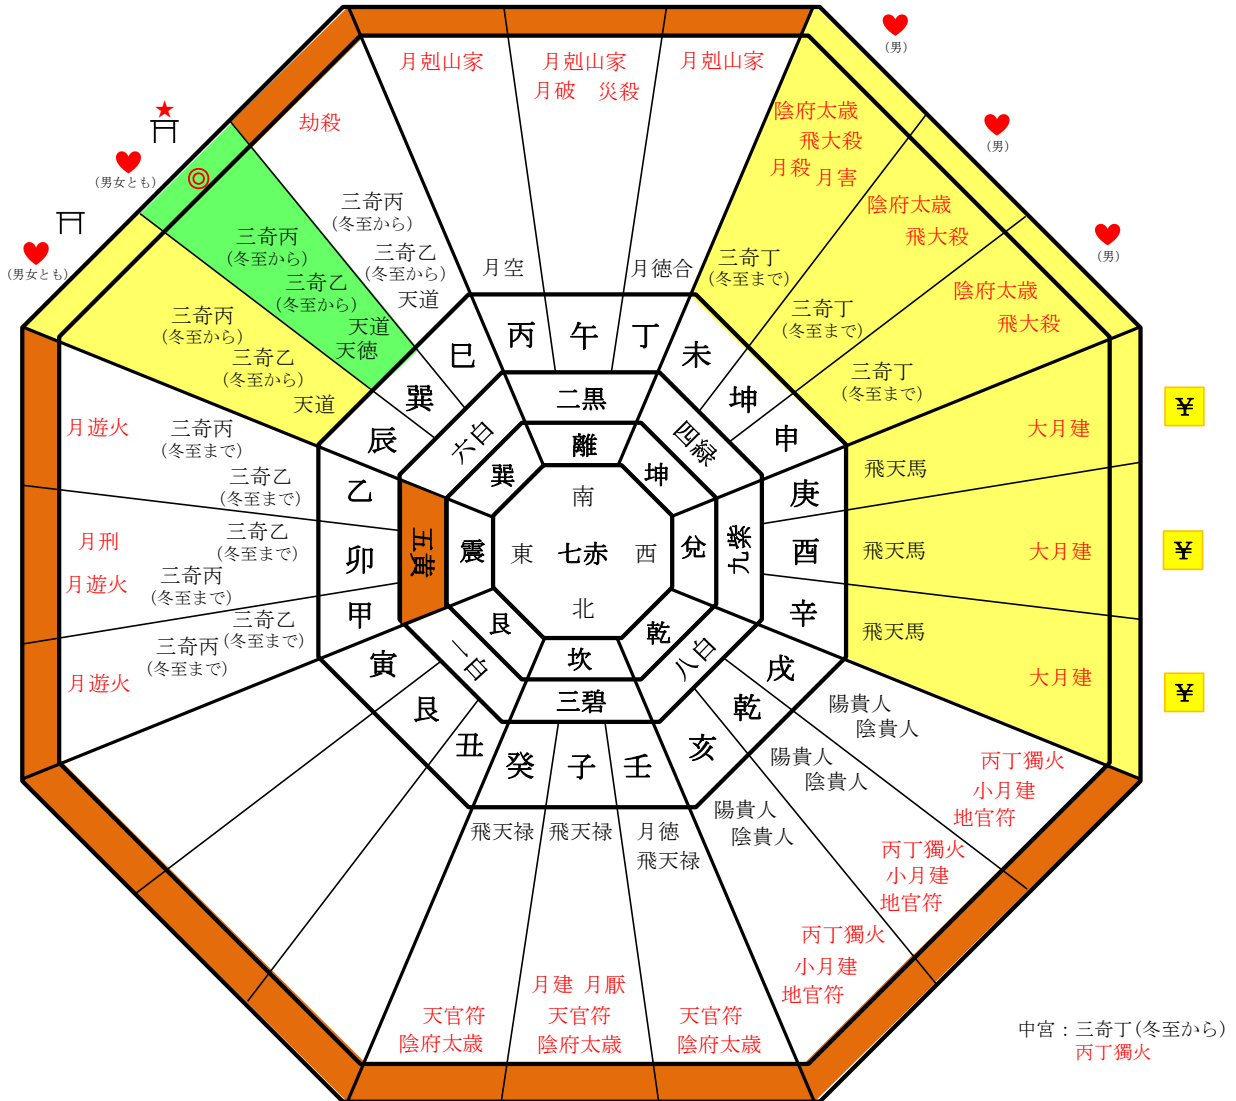

9月8日午前2時1分(旧暦8月15日)～10月8日午後5時48分(旧暦9月15日)

- ☉ 最大吉方位
- ☸ 仕事・財運アップの方位
- ☯ 神社参拝に良い方位 (★付きは一番良い方位)
- ♥ 恋愛運アップの方位

2014年 甲午年 10月(甲戌)の吉凶方位 寒露～立冬
 10月8日午後5時48分(旧暦9月15日)～11月7日午後9時7分(旧暦閏9月15日)

- ◎ 最大吉方位
- ¥ 仕事・財運アップの方位
- 卍 神社参拝に良い方位 (★付きは一番良い方位)
- ♥ 恋愛運アップの方位

2014年 甲午年 11月(乙亥)の吉凶方位 立冬～大雪

11月7日午後9時7分(旧暦閏9月15日)～12月7日午後2時4分(旧暦10月16日)

- ◎ 最大吉方位
- ¥ 仕事・財運アップの方位
- 卍 神社参拝に良い方位 (★付きは一番良い方位)
- ♥ 恋愛運アップの方位

2014年 甲午年 12月(丙子)の吉凶方位 大雪～小寒

12月7日午後2時4分(旧暦10月16日)～1月6日(旧暦11月16日)

- ◎ 最大吉方位
- ¥ 仕事・財運アップの方位
- 卍 神社参拝に良い方位 (★付きは一番良い方位)
- ♥ 恋愛運アップの方位