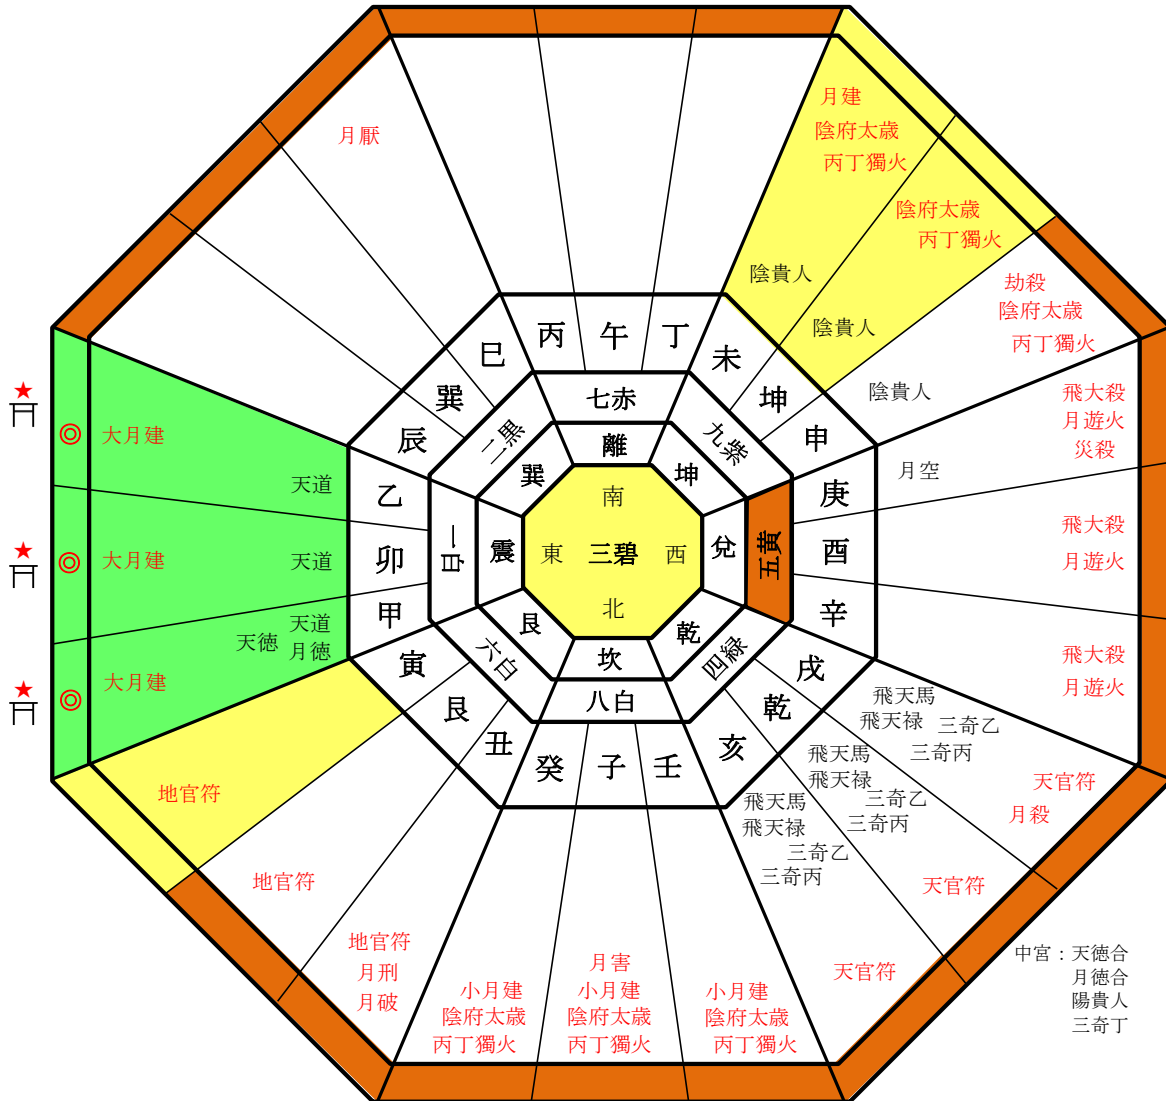

◎ 最大吉方位

☸ 仕事・財運アップの方位

卍 神社参拝に良い方位
(★付きは一番良い方位)

♥ 恋愛運アップの方位

2014年 甲午年 7月(辛未)の吉凶方位 小暑～立秋

7月7日午後1時15分(旧暦6月11日)～8月7日午後11時2分(旧暦7月12日)

- ◎ 最大吉方位
- ¥ 仕事・財運アップの方位
- 卍 神社参拝に良い方位 (★付きは一番良い方位)
- ♥ 恋愛運アップの方位

2014年 甲午年 9月(癸酉)の吉凶方位 白露～寒露

9月8日午前2時1分(旧暦8月15日)～10月8日午後5時48分(旧暦9月15日)

- ☉ 最大吉方位
- ☸ 仕事・財運アップの方位
- ☯ 神社参拝に良い方位 (★付きは一番良い方位)
- ♥ 恋愛運アップの方位

2014年 甲午年 10月(甲戌)の吉凶方位 寒露～立冬
 10月8日午後5時48分(旧暦9月15日)～11月7日午後9時7分(旧暦閏9月15日)

- ◎ 最大吉方位
- ¥ 仕事・財運アップの方位
- 卍 神社参拝に良い方位 (★付きは一番良い方位)
- ♥ 恋愛運アップの方位

2014年 甲午年 11月(乙亥)の吉凶方位 立冬～大雪

11月7日午後9時7分(旧暦閏9月15日)～12月7日午後2時4分(旧暦10月16日)

- ◎ 最大吉方位
- ¥ 仕事・財運アップの方位
- 卍 神社参拝に良い方位 (★付きは一番良い方位)
- ♥ 恋愛運アップの方位

2014年 甲午年 12月(丙子)の吉凶方位 大雪～小寒

12月7日午後2時4分(旧暦10月16日)～1月6日(旧暦11月16日)

- ◎ 最大吉方位
- ¥ 仕事・財運アップの方位
- 卍 神社参拝に良い方位 (★付きは一番良い方位)
- ♥ 恋愛運アップの方位