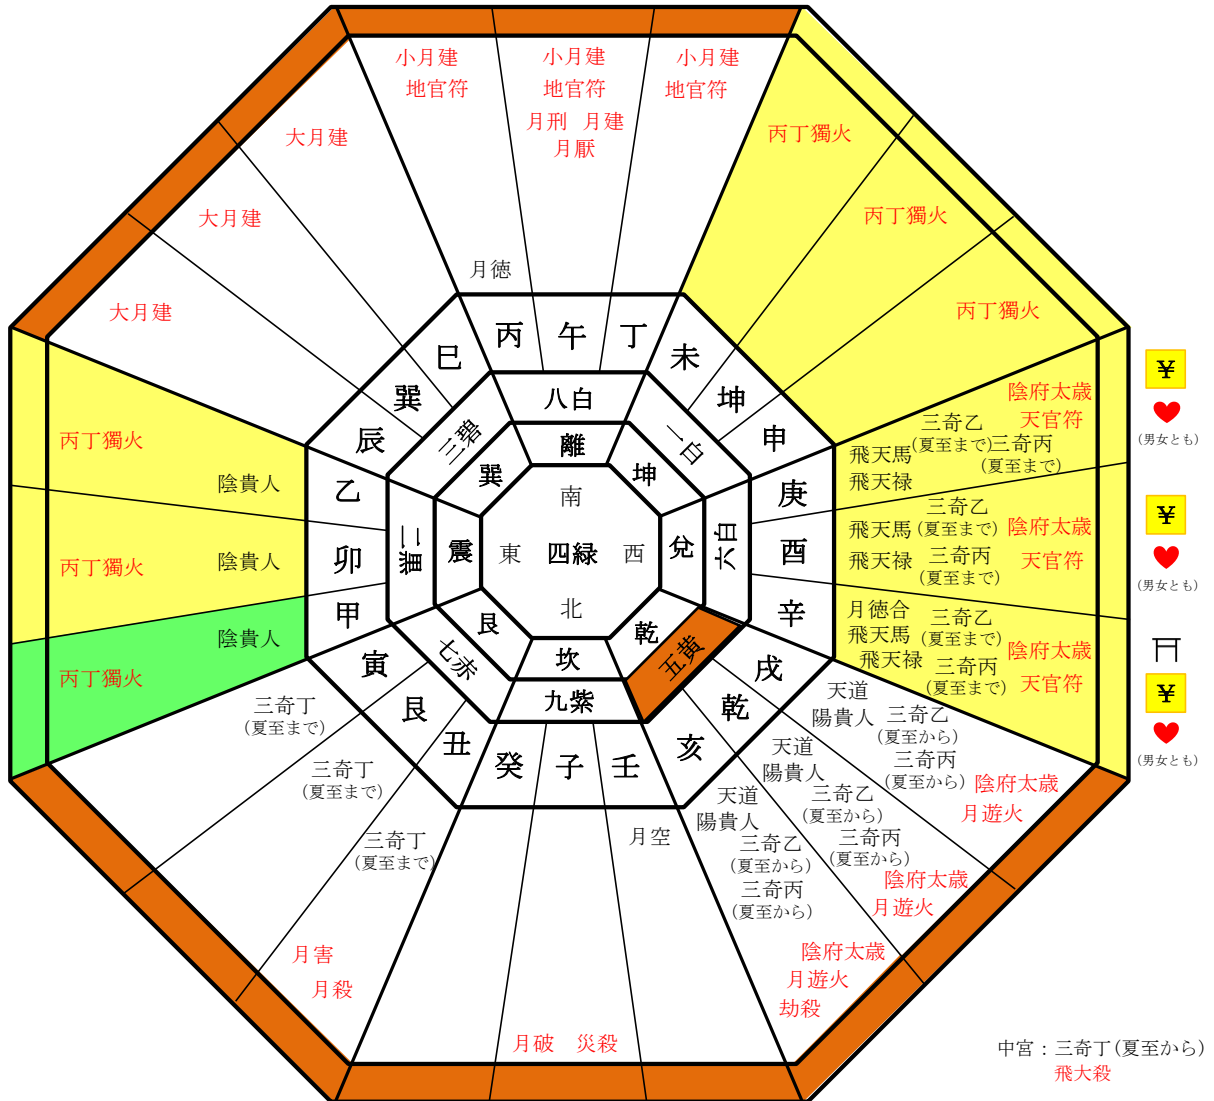

中宮：月徳合
丙丁獨火

- ◎ 最大吉方位
- ☑ 仕事・財運アップの方位
- 卍 神社参拝に良い方位 (★付きは一番良い方位)
- ♥ 恋愛運アップの方位

2014年 甲午年 4月(戊辰)の吉凶方位 清明～立夏

4月5日午前5時47分(旧暦3月6日)～5月5日午後10時59分(旧暦4月7日)

- ◎ 最大吉方位
- ¥ 仕事・財運アップの方位
- 卍 神社参拝に良い方位 (★付きは一番良い方位)
- ♥ 恋愛運アップの方位

中宮：陰貴人
丙丁獨火

2014年 甲午年 5月(己巳)の吉凶方位 立夏~芒種

5月5日午後10時59分(旧暦4月7日) ~ 6月6日午前3時3分(旧暦5月9日)

- ◎ 最大吉方位
- ¥ 仕事・財運アップの方位
- 卍 神社参拝に良い方位 (★付きは一番良い方位)
- ♥ 恋愛運アップの方位

2014年 甲午年 6月(庚午)の吉凶方位 芒種～小暑

6月6日午前3時3分(旧暦5月9日)～7月7日午後1時15分(旧暦6月11日)

◎ 最大吉方位

☸ 仕事・財運アップの方位

卍 神社参拝に良い方位
(★付きは一番良い方位)

♥ 恋愛運アップの方位

2014年 甲午年 7月(辛未)の吉凶方位 小暑～立秋

7月7日午後1時15分(旧暦6月11日)～8月7日午後11時2分(旧暦7月12日)

- ◎ 最大吉方位
- ¥ 仕事・財運アップの方位
- 卍 神社参拝に良い方位 (★付きは一番良い方位)
- ♥ 恋愛運アップの方位

2014年 甲午年 9月(癸酉)の吉凶方位 白露～寒露

- ◎ 最大吉方位
- ¥ 仕事・財運アップの方位
- 卍 神社参拝に良い方位 (★付きは一番良い方位)
- ♥ 恋愛運アップの方位