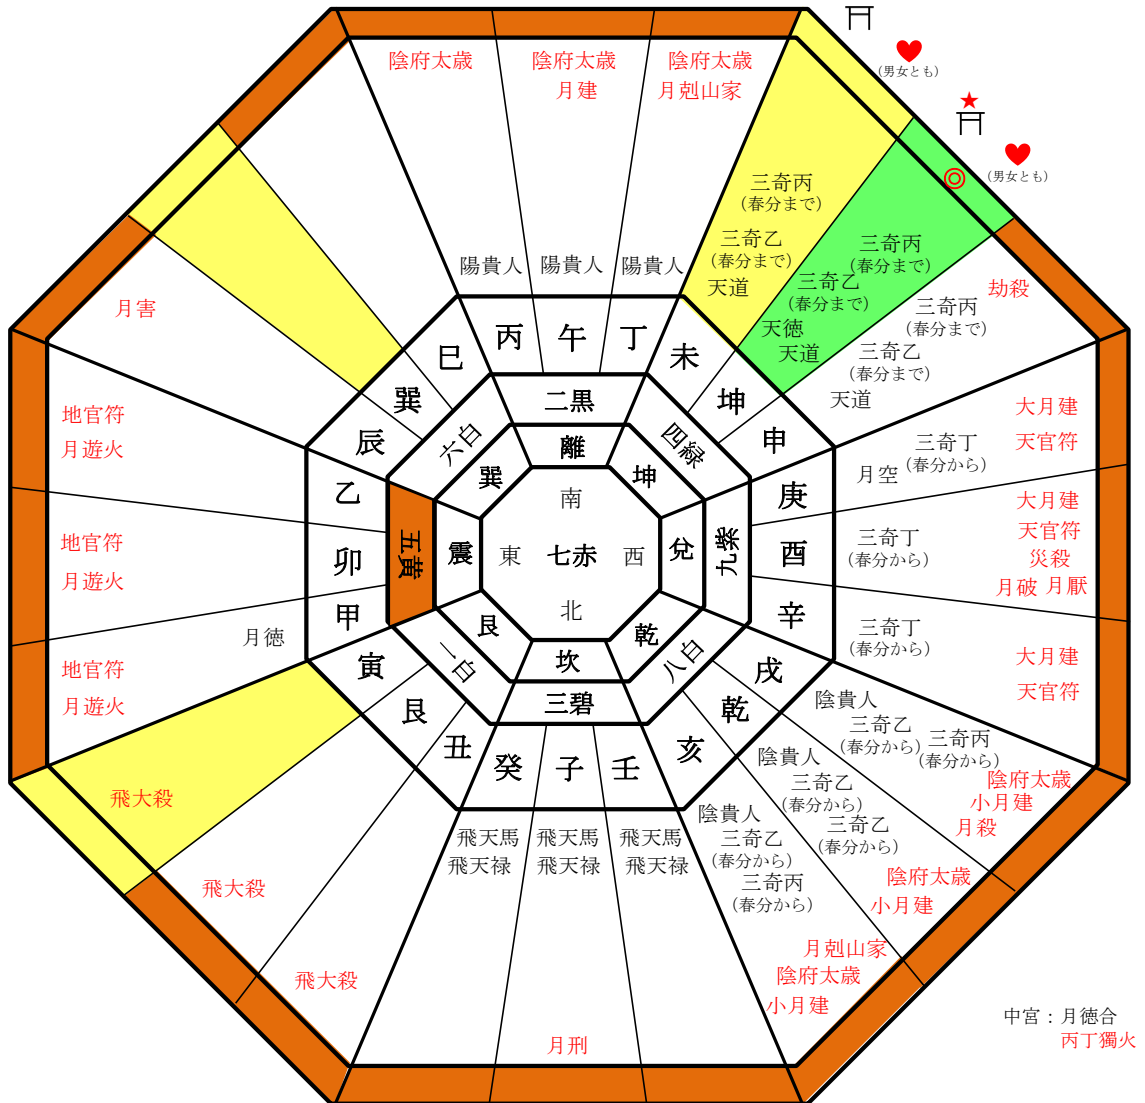

2014年 甲午年 1月(乙丑)の吉凶方位 小寒～立春

1月5日午後7時24分(旧暦12月5日)～2月4日午前7時3分(旧暦1月5日)

中宮：三奇丙

- ◎ 最大吉方位
- ¥ 仕事・財運アップの方位
- 日 神社参拝に良い方位 (★付きは一番良い方位)
- ♥ 恋愛運アップの方位

2014年 甲午年 3月(丁卯)の吉凶方位 啓蟄～清明

3月6日午前1時2分(旧暦2月6日)～4月5日午前5時47分(旧暦3月6日)

中宮：月徳合
丙丁獨火

- ◎ 最大吉方位
- ☑ 仕事・財運アップの方位
- 卍 神社参拝に良い方位 (★付きは一番良い方位)
- ♥ 恋愛運アップの方位

2014年 甲午年 4月(戊辰)の吉凶方位 清明～立夏

4月5日午前5時47分(旧暦3月6日)～5月5日午後10時59分(旧暦4月7日)

- ◎ 最大吉方位
- ¥ 仕事・財運アップの方位
- 卍 神社参拝に良い方位 (★付きは一番良い方位)
- ♥ 恋愛運アップの方位

中宮：陰貴人
丙丁獨火

2014年 甲午年 5月(己巳)の吉凶方位 立夏~芒種

5月5日午後10時59分(旧暦4月7日) ~ 6月6日午前3時3分(旧暦5月9日)

- ◎ 最大吉方位
- ¥ 仕事・財運アップの方位
- 卍 神社参拝に良い方位 (★付きは一番良い方位)
- ♥ 恋愛運アップの方位

2014年 甲午年 6月(庚午)の吉凶方位 芒種～小暑

6月6日午前3時3分(旧暦5月9日)～7月7日午後1時15分(旧暦6月11日)

- ◎ 最大吉方位
- ¥ 仕事・財運アップの方位
- 卍 神社参拝に良い方位 (★付きは一番良い方位)
- ♥ 恋愛運アップの方位