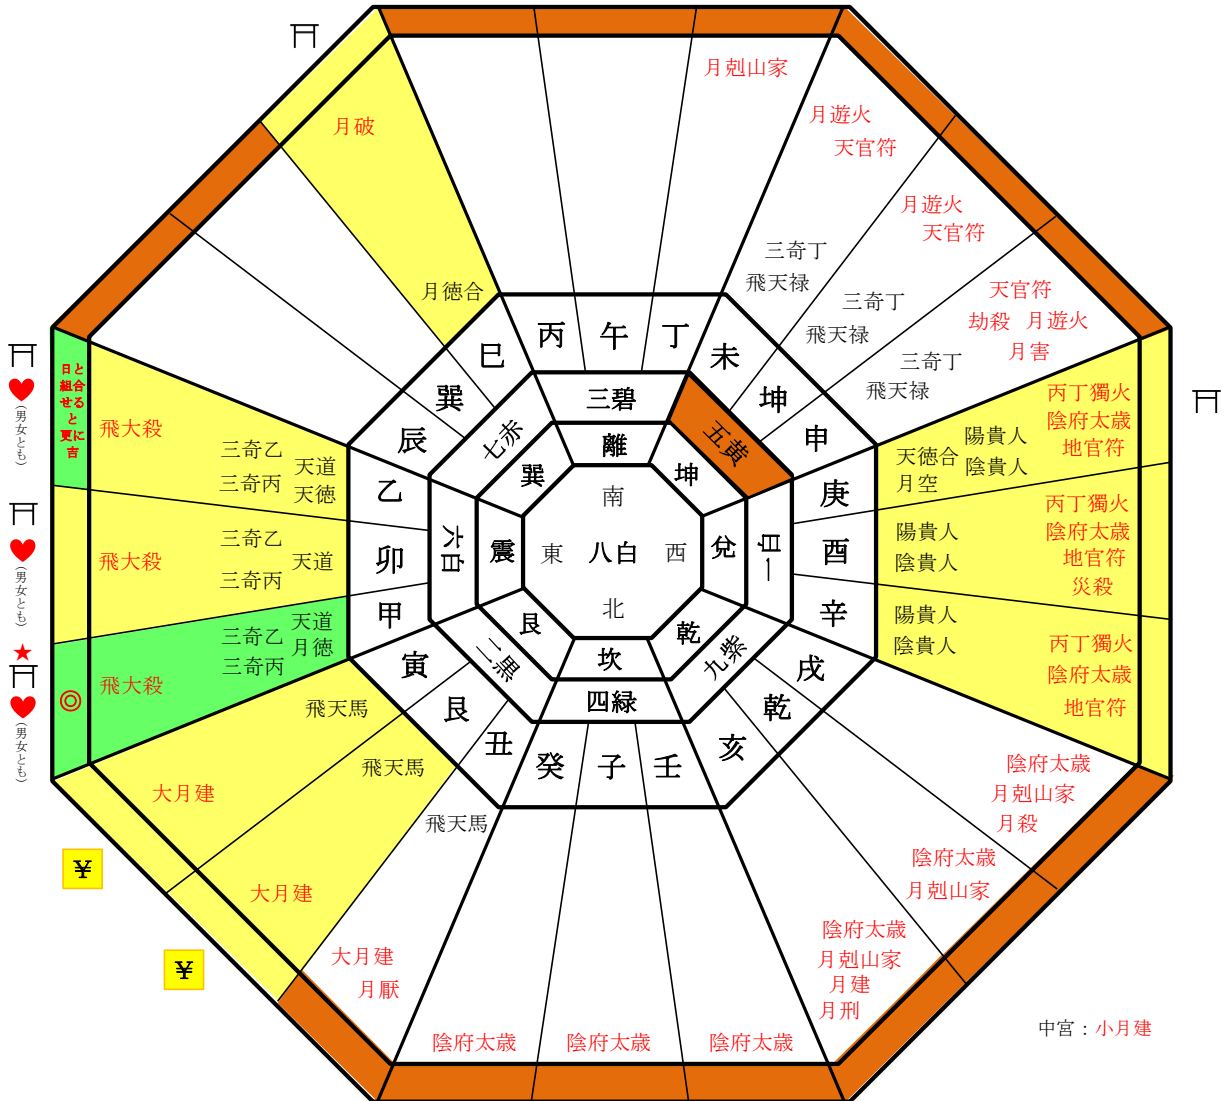

◎ 最大吉方位

☸ 仕事・財運アップの方位

卍 神社参拝に良い方位
(★付きは一番良い方位)

♥ 恋愛運アップの方位

2014年 甲午年 7月(辛未)の吉凶方位 小暑～立秋

7月7日午後1時15分(旧暦6月11日)～8月7日午後11時2分(旧暦7月12日)

- ◎ 最大吉方位
- ¥ 仕事・財運アップの方位
- 卍 神社参拝に良い方位 (★付きは一番良い方位)
- ♥ 恋愛運アップの方位

2014年 甲午年 9月(癸酉)の吉凶方位 白露～寒露

9月8日午前2時1分(旧暦8月15日)～10月8日午後5時48分(旧暦9月15日)

- ☉ 最大吉方位
- ☸ 仕事・財運アップの方位
- ☯ 神社参拝に良い方位 (★付きは一番良い方位)
- ♥ 恋愛運アップの方位

2014年 甲午年 10月(甲戌)の吉凶方位 寒露～立冬
 10月8日午後5時48分(旧暦9月15日)～11月7日午後9時7分(旧暦閏9月15日)

- ◎ 最大吉方位
- ¥ 仕事・財運アップの方位
- 卍 神社参拝に良い方位 (★付きは一番良い方位)
- ♥ 恋愛運アップの方位

2014年 甲午年 11月(乙亥)の吉凶方位 立冬～大雪

11月7日午後9時7分(旧暦閏9月15日)～12月7日午後2時4分(旧暦10月16日)

- ◎ 最大吉方位
- ¥ 仕事・財運アップの方位
- 卍 神社参拝に良い方位 (★付きは一番良い方位)
- ♥ 恋愛運アップの方位

2014年 甲午年 12月(丙子)の吉凶方位 大雪～小寒

12月7日午後2時4分(旧暦10月16日)～1月6日(旧暦11月16日)

- ◎ 最大吉方位
- ¥ 仕事・財運アップの方位
- 卍 神社参拝に良い方位 (★付きは一番良い方位)
- ♥ 恋愛運アップの方位