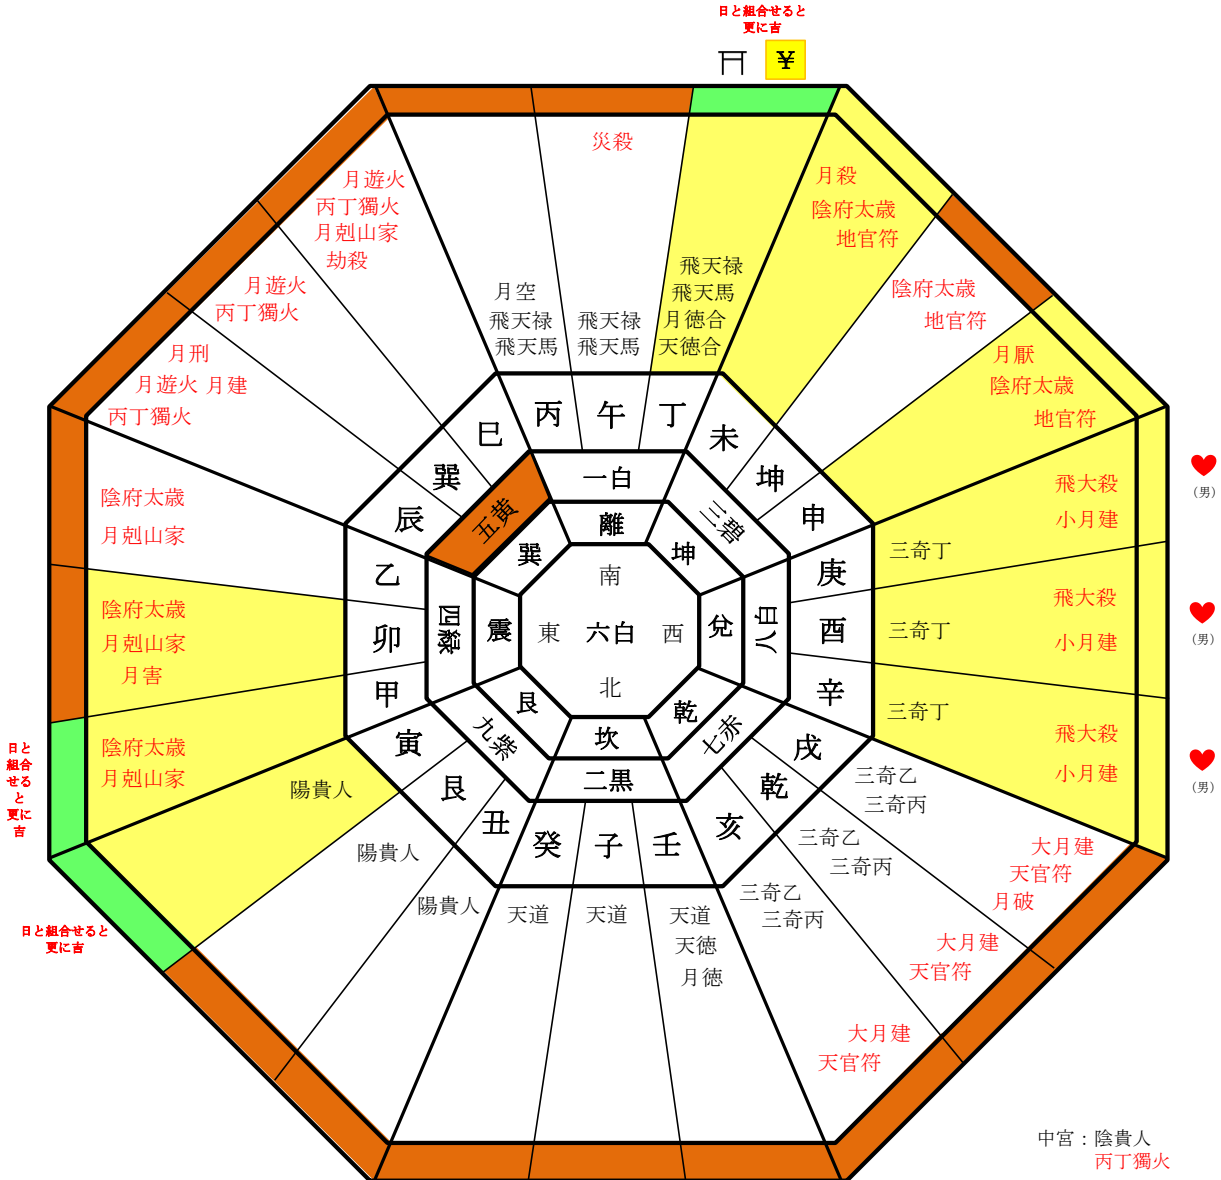

2014年 甲午年 1月(乙丑)の吉凶方位 小寒～立春

1月5日午後7時24分(旧暦12月5日)～2月4日午前7時3分(旧暦1月5日)

中宮：三奇丙

- ◎ 最大吉方位
- ¥ 仕事・財運アップの方位
- 日 神社参拝に良い方位 (★付きは一番良い方位)
- ♥ 恋愛運アップの方位

2014年 甲午年 3月(丁卯)の吉凶方位 啓蟄～清明

3月6日午前1時2分(旧暦2月6日)～4月5日午前5時47分(旧暦3月6日)

中宮：月徳合
丙丁獨火

- ◎ 最大吉方位
- ☑ 仕事・財運アップの方位
- 卍 神社参拝に良い方位 (★付きは一番良い方位)
- ♥ 恋愛運アップの方位

2014年 甲午年 4月(戊辰)の吉凶方位 清明～立夏

4月5日午前5時47分(旧暦3月6日)～5月5日午後10時59分(旧暦4月7日)

- ◎ 最大吉方位
- ¥ 仕事・財運アップの方位
- 卍 神社参拝に良い方位 (★付きは一番良い方位)
- ♥ 恋愛運アップの方位

中宮：陰貴人
丙丁獨火

2014年 甲午年 5月(己巳)の吉凶方位 立夏~芒種

5月5日午後10時59分(旧暦4月7日) ~ 6月6日午前3時3分(旧暦5月9日)

- ◎ 最大吉方位
- ¥ 仕事・財運アップの方位
- 卍 神社参拝に良い方位 (★付きは一番良い方位)
- ♥ 恋愛運アップの方位

2014年 甲午年 6月(庚午)の吉凶方位 芒種～小暑

6月6日午前3時3分(旧暦5月9日)～7月7日午後1時15分(旧暦6月11日)

2014年 甲午年 11月(乙亥)の吉凶方位 立冬～大雪

11月7日午後9時7分(旧暦閏9月15日)～12月7日午後2時4分(旧暦10月16日)

- ◎ 最大吉方位
- ¥ 仕事・財運アップの方位
- 卍 神社参拝に良い方位 (★付きは一番良い方位)
- ♥ 恋愛運アップの方位

2014年 甲午年 12月(丙子)の吉凶方位 大雪～小寒

12月7日午後2時4分(旧暦10月16日)～1月6日(旧暦11月16日)