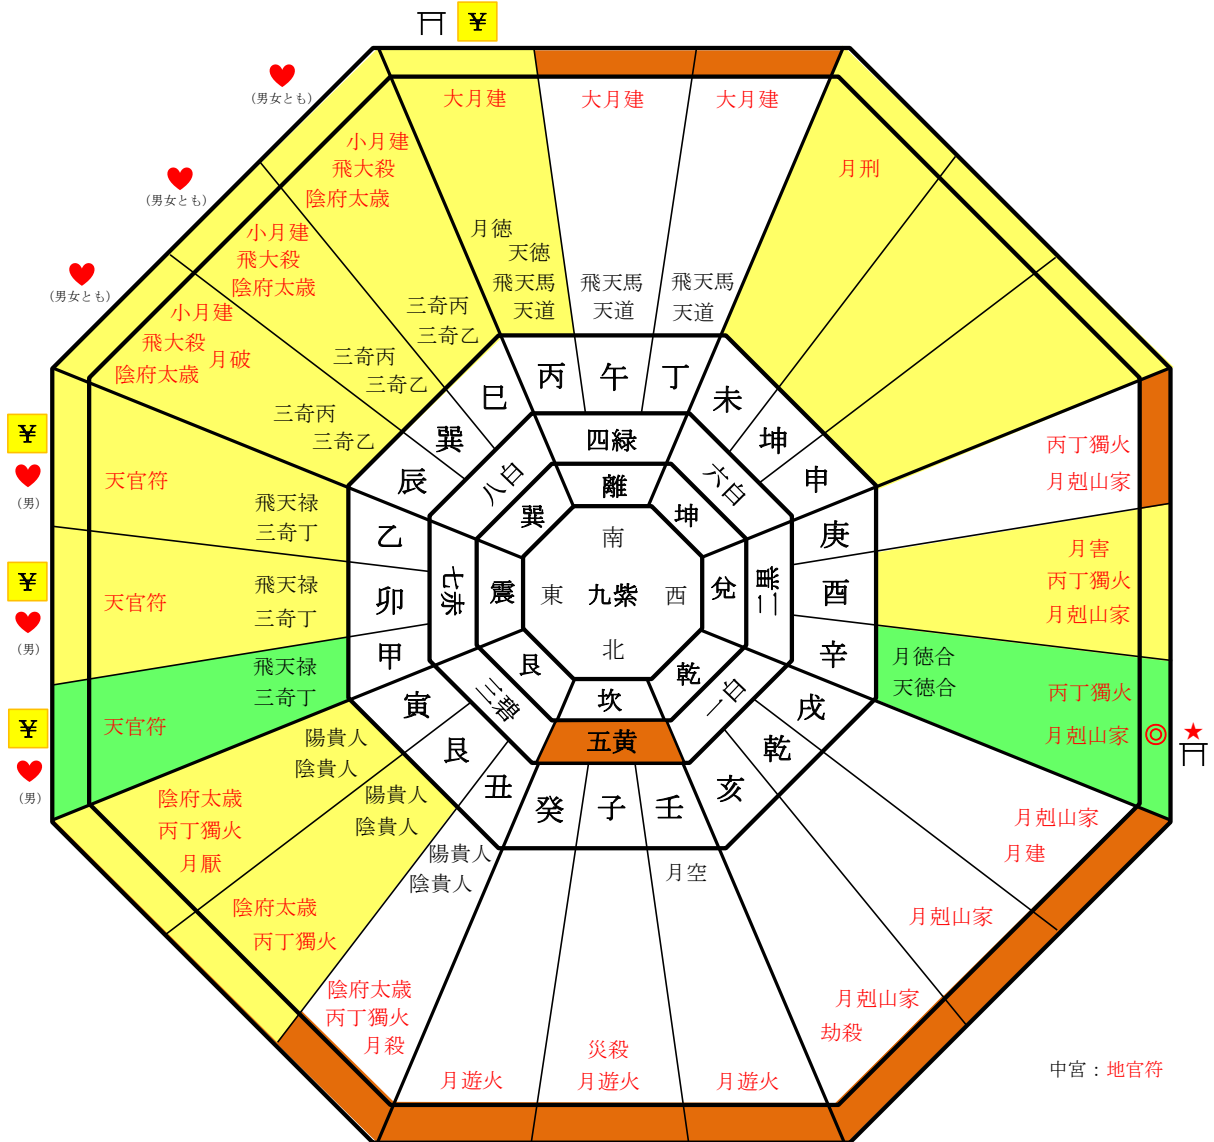

◎ 最大吉方位

☸ 仕事・財運アップの方位

卍 神社参拝に良い方位
(★付きは一番良い方位)

♥ 恋愛運アップの方位

2014年 甲午年 7月(辛未)の吉凶方位 小暑～立秋

7月7日午後1時15分(旧暦6月11日)～8月7日午後11時2分(旧暦7月12日)

- ◎ 最大吉方位
- ¥ 仕事・財運アップの方位
- 卍 神社参拝に良い方位 (★付きは一番良い方位)
- ♥ 恋愛運アップの方位

2014年 甲午年 9月(癸酉)の吉凶方位 白露～寒露

9月8日午前2時1分(旧暦8月15日)～10月8日午後5時48分(旧暦9月15日)

- ☉ 最大吉方位
- ☸ 仕事・財運アップの方位
- ☯ 神社参拝に良い方位 (★付きは一番良い方位)
- ♥ 恋愛運アップの方位

2014年 甲午年 10月(甲戌)の吉凶方位 寒露～立冬
 10月8日午後5時48分(旧暦9月15日)～11月7日午後9時7分(旧暦閏9月15日)

- ◎ 最大吉方位
- ¥ 仕事・財運アップの方位
- 卍 神社参拝に良い方位 (★付きは一番良い方位)
- ♥ 恋愛運アップの方位

2014年 甲午年 11月(乙亥)の吉凶方位 立冬～大雪

11月7日午後9時7分(旧暦閏9月15日)～12月7日午後2時4分(旧暦10月16日)

- ◎ 最大吉方位
- ¥ 仕事・財運アップの方位
- 卍 神社参拝に良い方位 (★付きは一番良い方位)
- ♥ 恋愛運アップの方位

2014年 甲午年 12月(丙子)の吉凶方位 大雪～小寒

12月7日午後2時4分(旧暦10月16日)～1月6日(旧暦11月16日)

- ◎ 最大吉方位
- ¥ 仕事・財運アップの方位
- 卍 神社参拝に良い方位 (★付きは一番良い方位)
- ♥ 恋愛運アップの方位