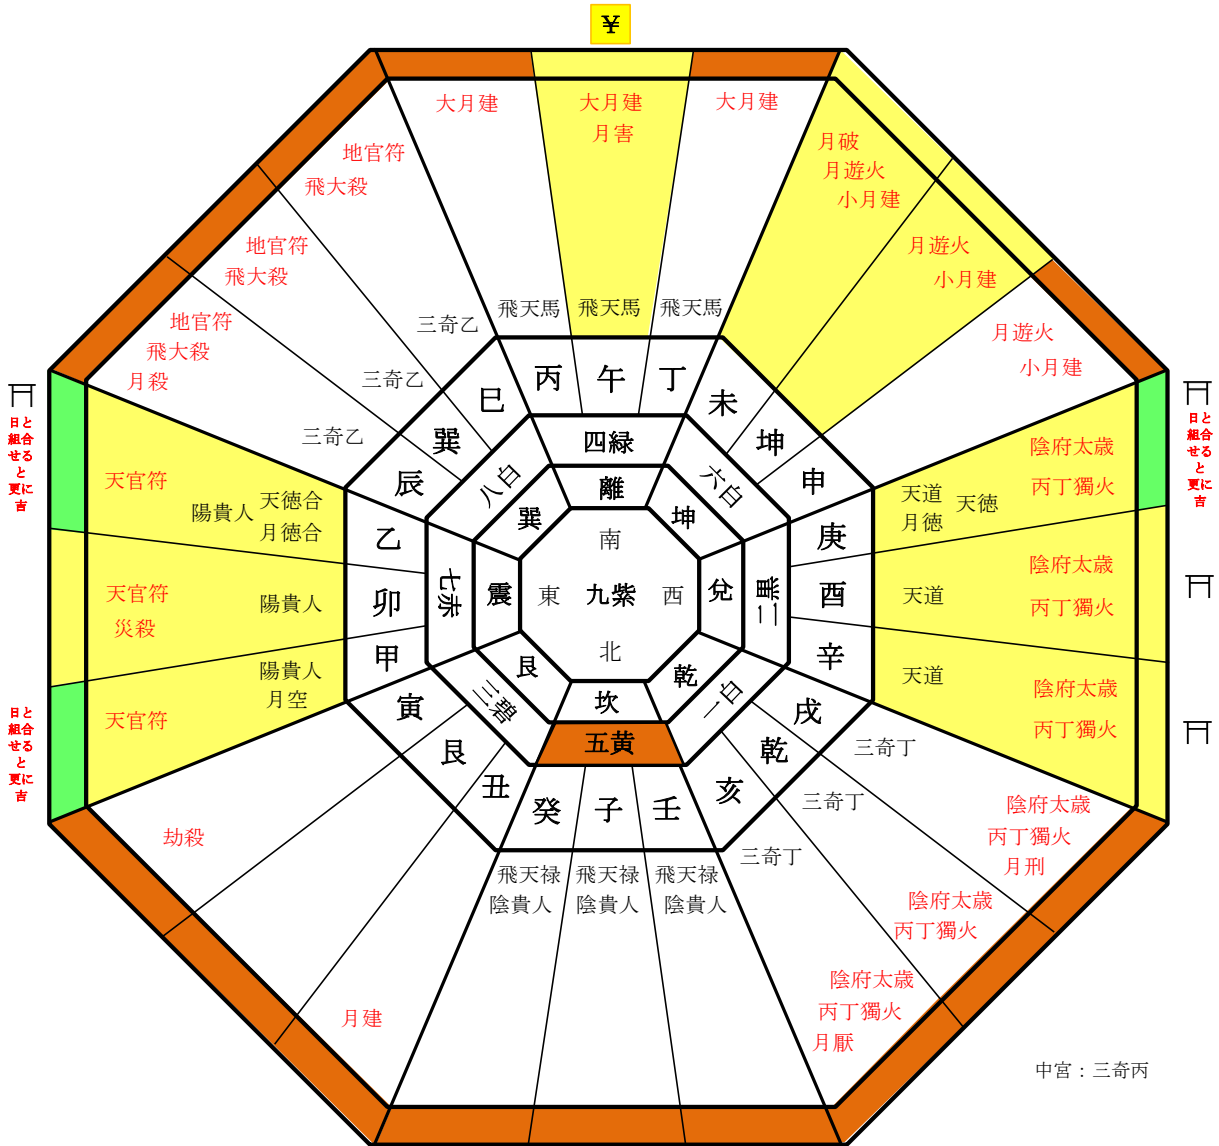

2014年 甲午年 1月(乙丑)の吉凶方位 小寒～立春

1月5日午後7時24分(旧暦12月5日)～2月4日午前7時3分(旧暦1月5日)

中宮：三奇丙

- ◎ 最大吉方位
- ¥ 仕事・財運アップの方位
- 日 神社参拝に良い方位 (★付きは一番良い方位)
- ♥ 恋愛運アップの方位

2014年 甲午年 3月(丁卯)の吉凶方位 啓蟄～清明

3月6日午前1時2分(旧暦2月6日)～4月5日午前5時47分(旧暦3月6日)

中宮：月徳合
丙丁獨火

- ◎ 最大吉方位
- ☑ 仕事・財運アップの方位
- 卍 神社参拝に良い方位 (★付きは一番良い方位)
- ♥ 恋愛運アップの方位

2014年 甲午年 4月(戊辰)の吉凶方位 清明～立夏

4月5日午前5時47分(旧暦3月6日)～5月5日午後10時59分(旧暦4月7日)

- ◎ 最大吉方位
- ¥ 仕事・財運アップの方位
- 卍 神社参拝に良い方位 (★付きは一番良い方位)
- ♥ 恋愛運アップの方位

中宮：陰貴人
丙丁獨火

2014年 甲午年 5月(己巳)の吉凶方位 立夏~芒種

5月5日午後10時59分(旧暦4月7日) ~ 6月6日午前3時3分(旧暦5月9日)

- ◎ 最大吉方位
- ¥ 仕事・財運アップの方位
- 卍 神社参拝に良い方位 (★付きは一番良い方位)
- ♥ 恋愛運アップの方位

2014年 甲午年 6月(庚午)の吉凶方位 芒種～小暑

6月6日午前3時3分(旧暦5月9日)～7月7日午後1時15分(旧暦6月11日)

- ◎ 最大吉方位
- ¥ 仕事・財運アップの方位
- 卍 神社参拝に良い方位 (★付きは一番良い方位)
- ♥ 恋愛運アップの方位