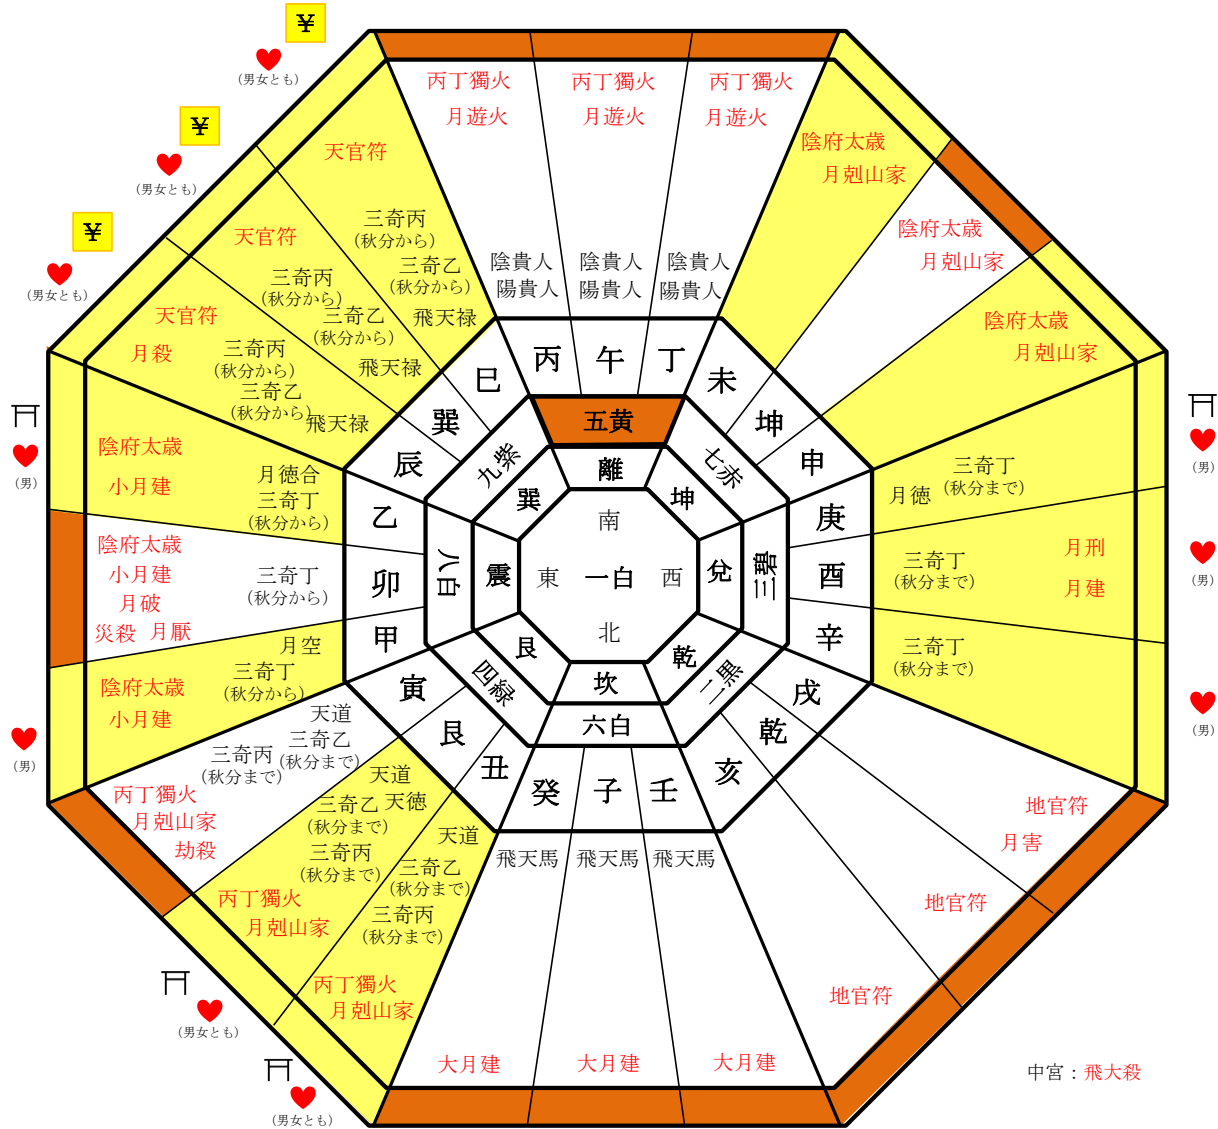

◎ 最大吉方位

☸ 仕事・財運アップの方位

卍 神社参拝に良い方位
(★付きは一番良い方位)

♥ 恋愛運アップの方位

2014年 甲午年 7月(辛未)の吉凶方位 小暑～立秋

7月7日午後1時15分(旧暦6月11日)～8月7日午後11時2分(旧暦7月12日)

- ◎ 最大吉方位
- ¥ 仕事・財運アップの方位
- 卍 神社参拝に良い方位 (★付きは一番良い方位)
- ♥ 恋愛運アップの方位

2014年 甲午年 9月(癸酉)の吉凶方位 白露～寒露

9月8日午前2時1分(旧暦8月15日)～10月8日午後5時48分(旧暦9月15日)

- ☉ 最大吉方位
- ☸ 仕事・財運アップの方位
- ☯ 神社参拝に良い方位 (★付きは一番良い方位)
- ♥ 恋愛運アップの方位

2014年 甲午年 10月(甲戌)の吉凶方位 寒露～立冬
 10月8日午後5時48分(旧暦9月15日)～11月7日午後9時7分(旧暦閏9月15日)

- ◎ 最大吉方位
- ¥ 仕事・財運アップの方位
- 卍 神社参拝に良い方位 (★付きは一番良い方位)
- ♥ 恋愛運アップの方位

2014年 甲午年 11月(乙亥)の吉凶方位 立冬～大雪

11月7日午後9時7分(旧暦閏9月15日)～12月7日午後2時4分(旧暦10月16日)

- ◎ 最大吉方位
- ¥ 仕事・財運アップの方位
- 卍 神社参拝に良い方位 (★付きは一番良い方位)
- ♥ 恋愛運アップの方位

2014年 甲午年 12月(丙子)の吉凶方位 大雪～小寒

12月7日午後2時4分(旧暦10月16日)～1月6日(旧暦11月16日)

- ◎ 最大吉方位
- ¥ 仕事・財運アップの方位
- 卍 神社参拝に良い方位 (★付きは一番良い方位)
- ♥ 恋愛運アップの方位