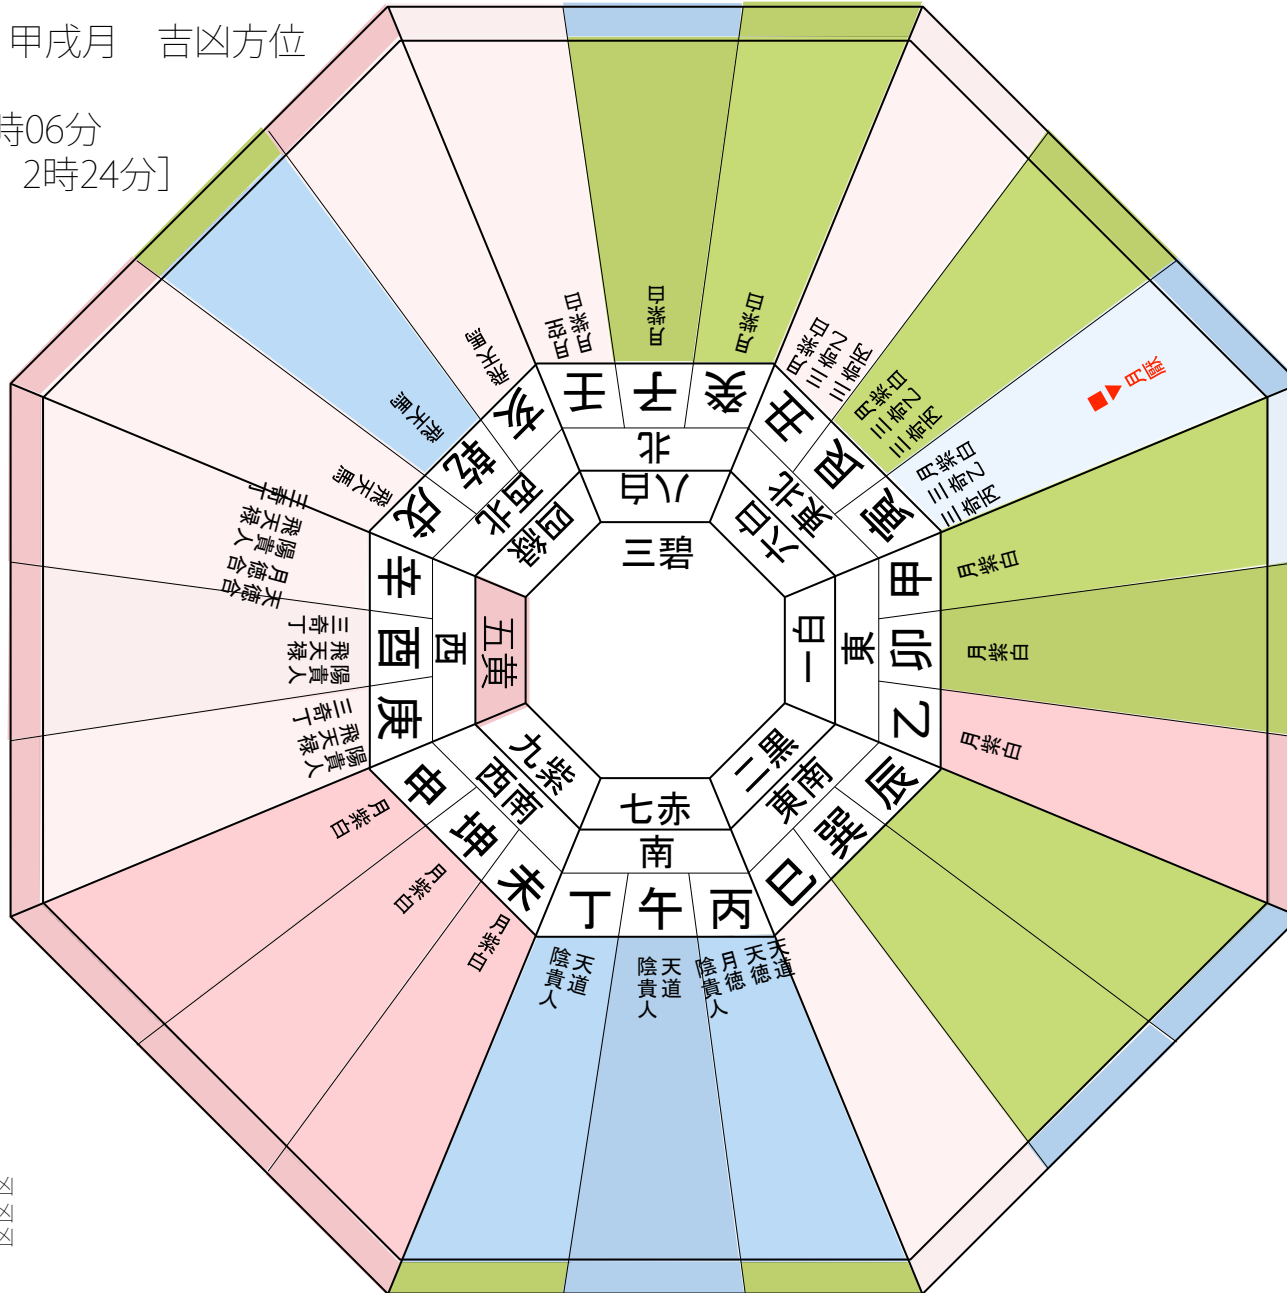

2019年 10月 甲戌月 吉凶方位

[10月8日 23時06分
~11月8日 2時24分]

- ▲：開山のみ凶
- ▼：立向のみ凶
- ：修方のみ凶