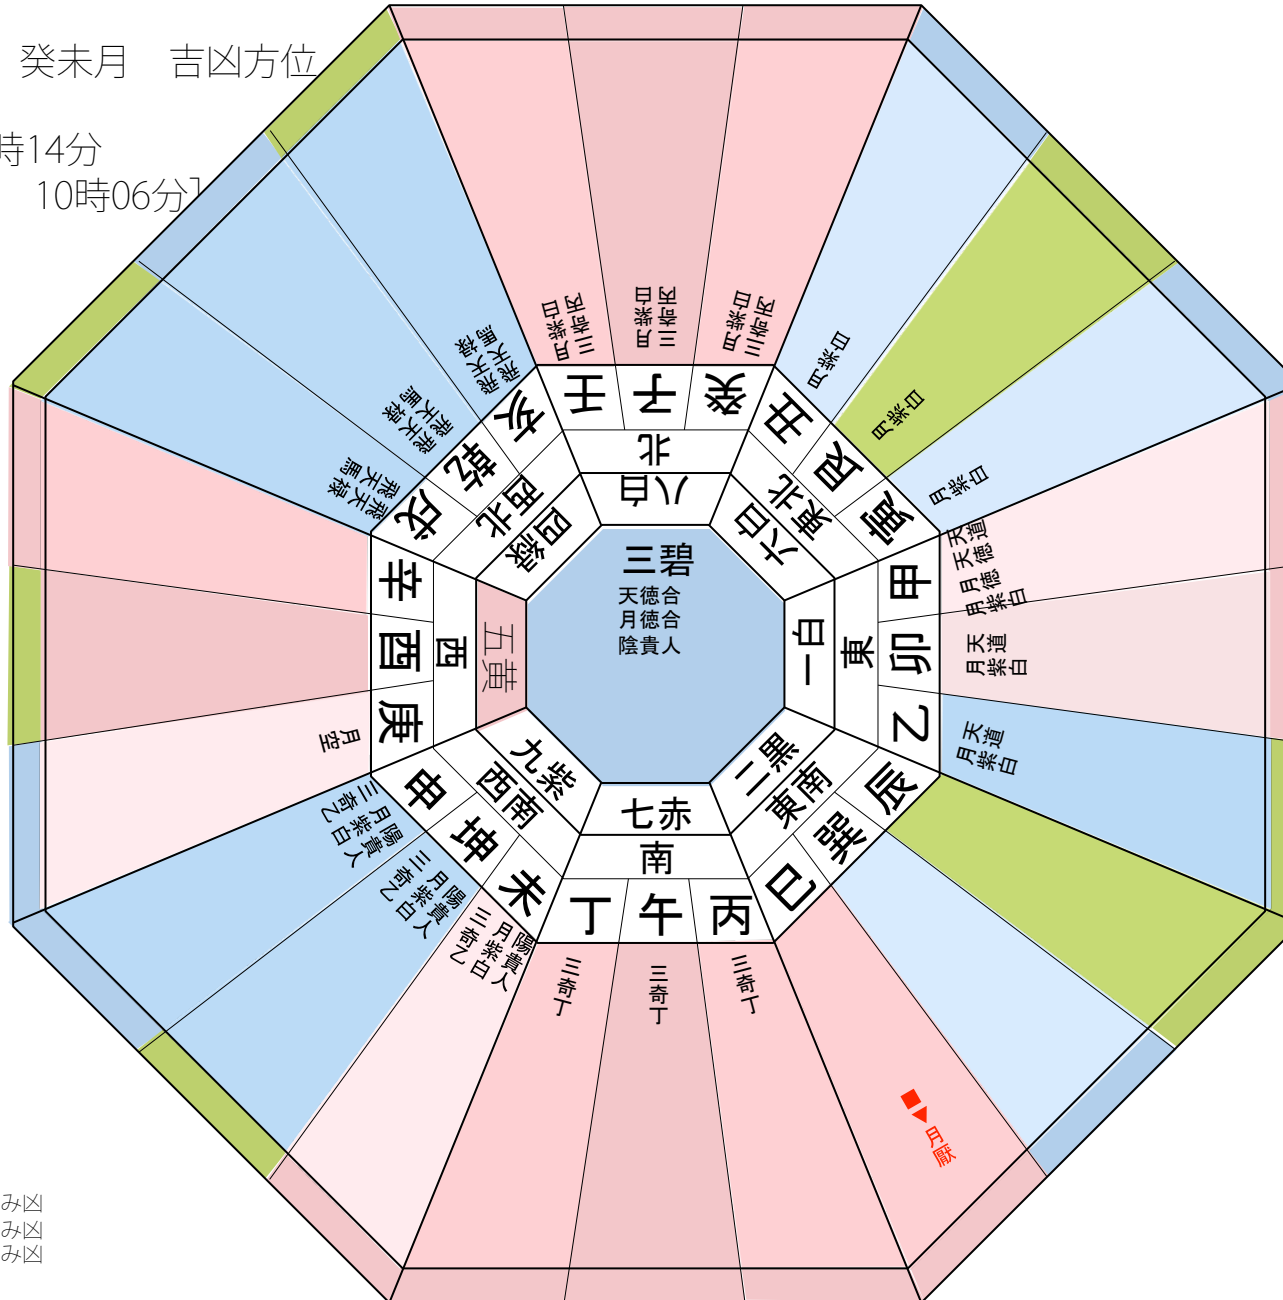

2020年 7月 癸未月 吉凶方位

[7月7日 0時14分
~8月7日 10時06分]

- ▲：開山のみ凶
- ▼：立向のみ凶
- ：修方のみ凶