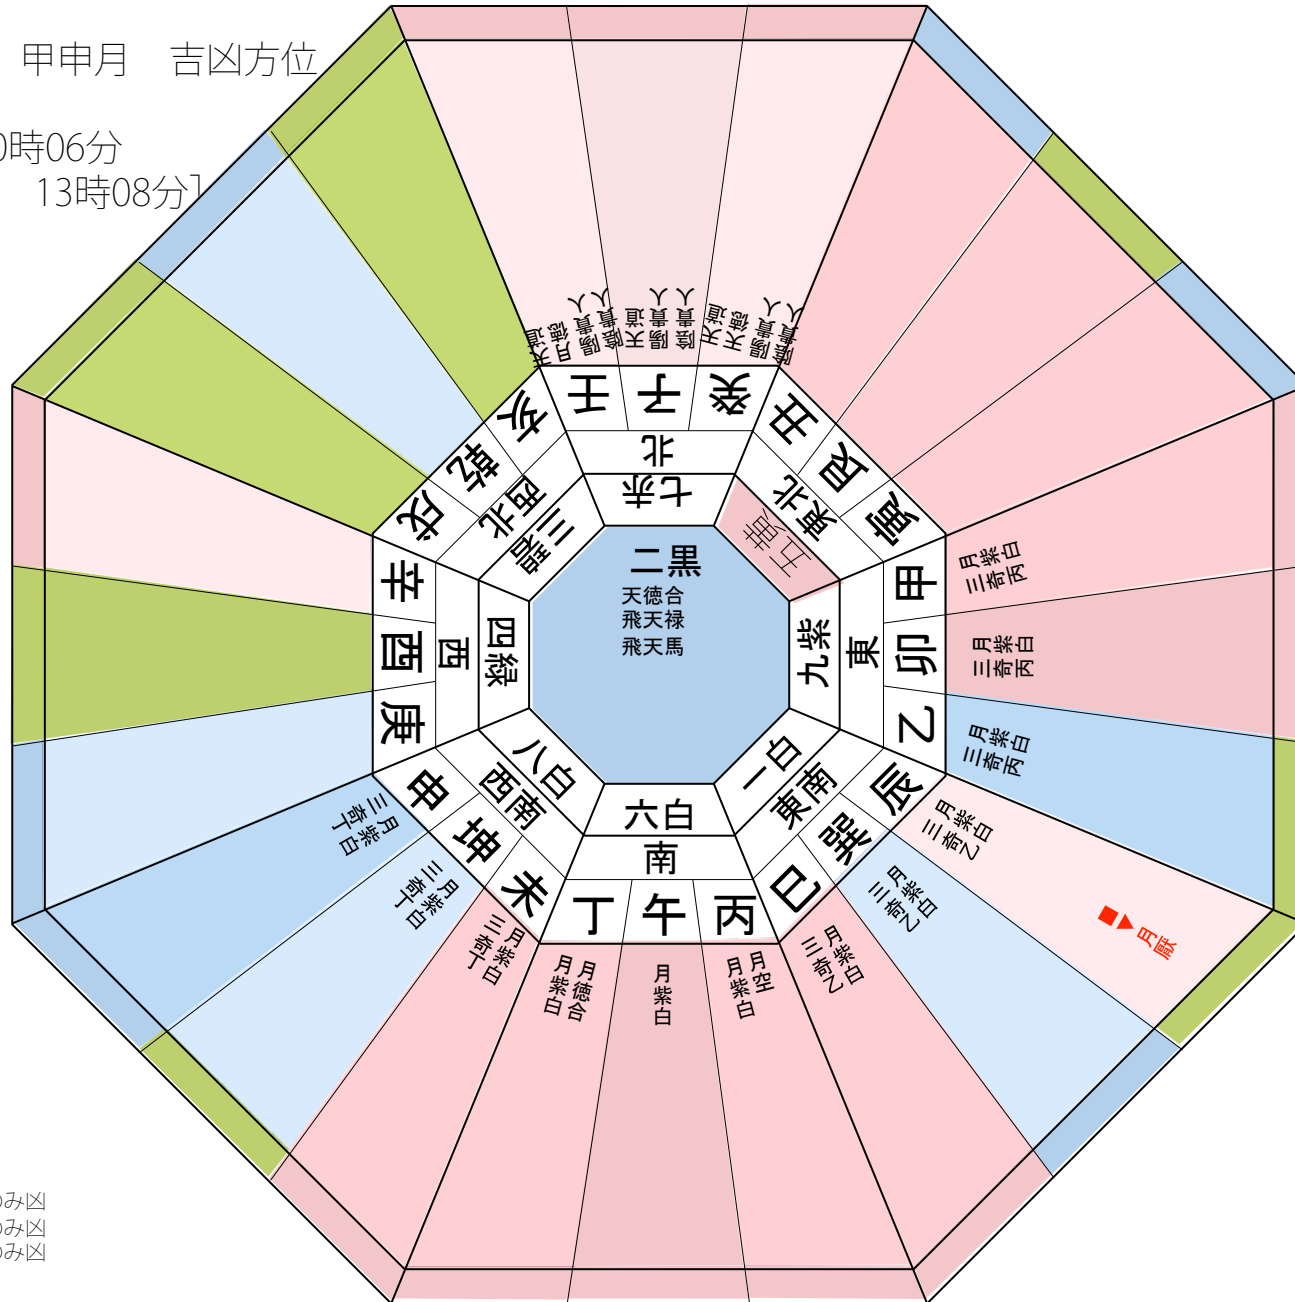

2020年 8月 甲申月 吉凶方位

[8月7日 10時06分
~9月7日 13時08分]

- ▲：開山のみ凶
- ▼：立向のみ凶
- ：修方のみ凶