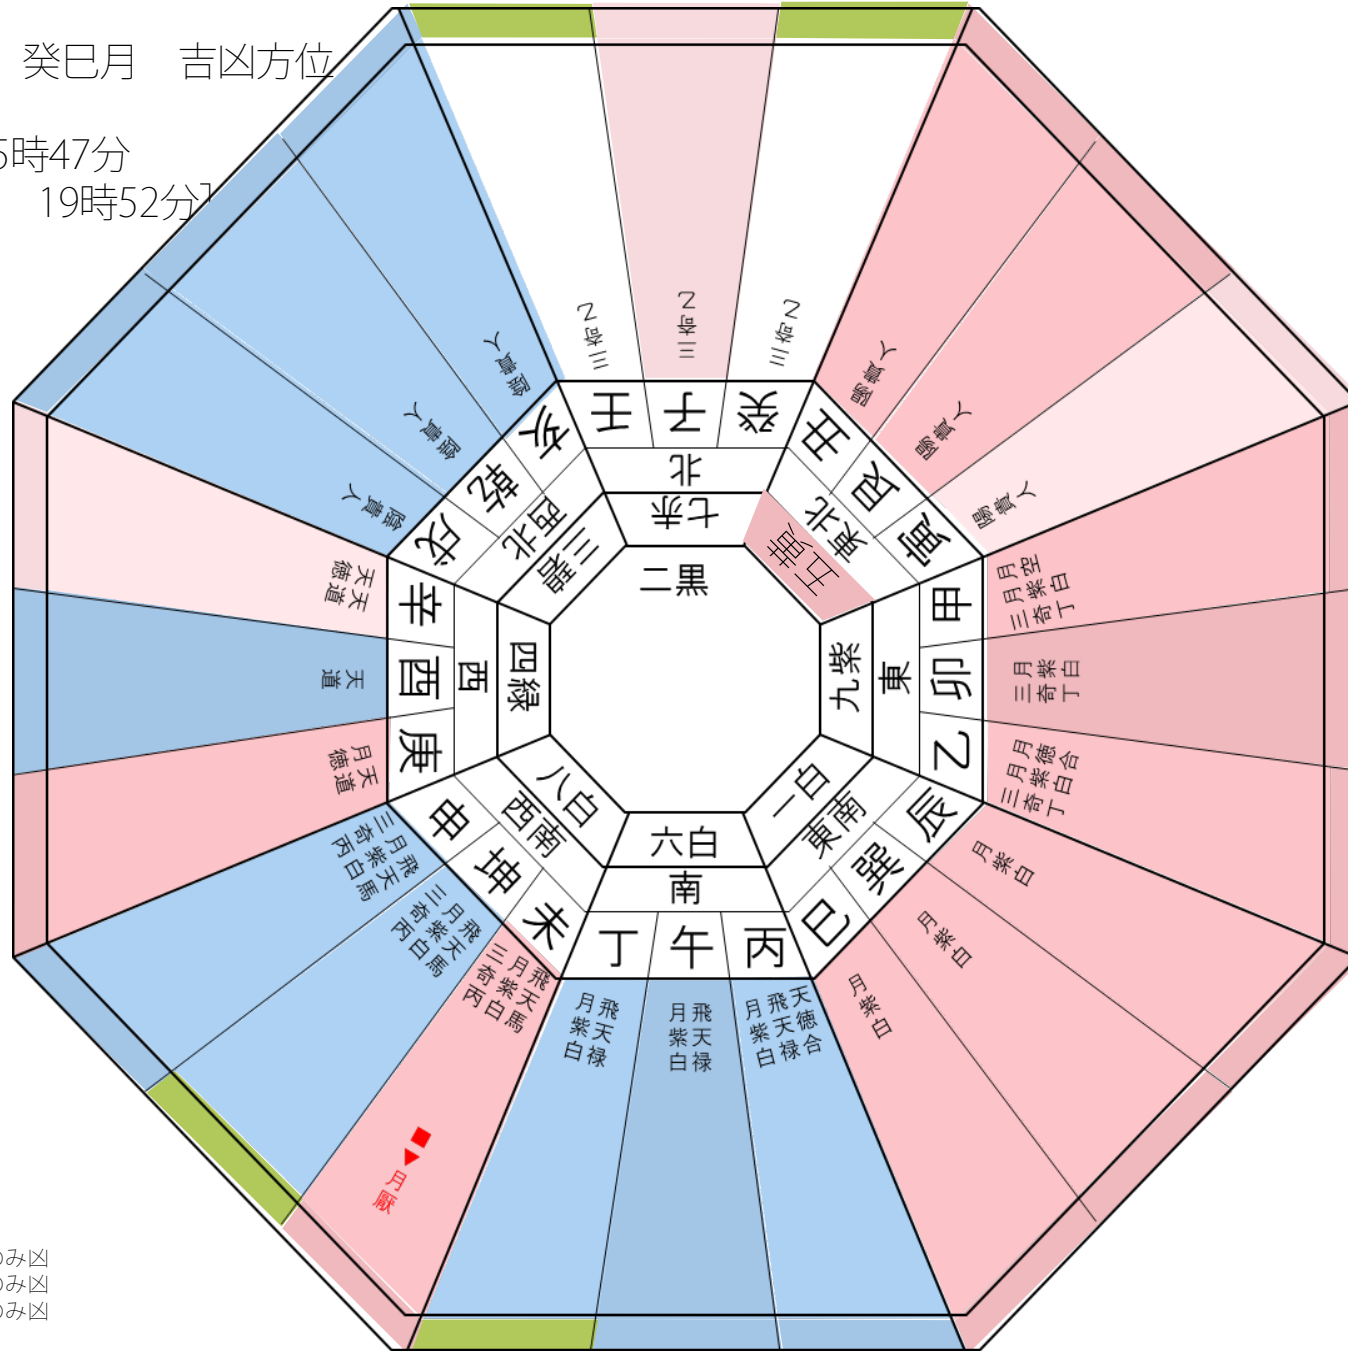

2021年 5月 癸巳月 吉凶方位

[5月5日 15時47分
 ~6月5日 19時52分]

- ▲ : 開山のみ凶
- ◆ : 立向のみ凶
- : 修方のみ凶