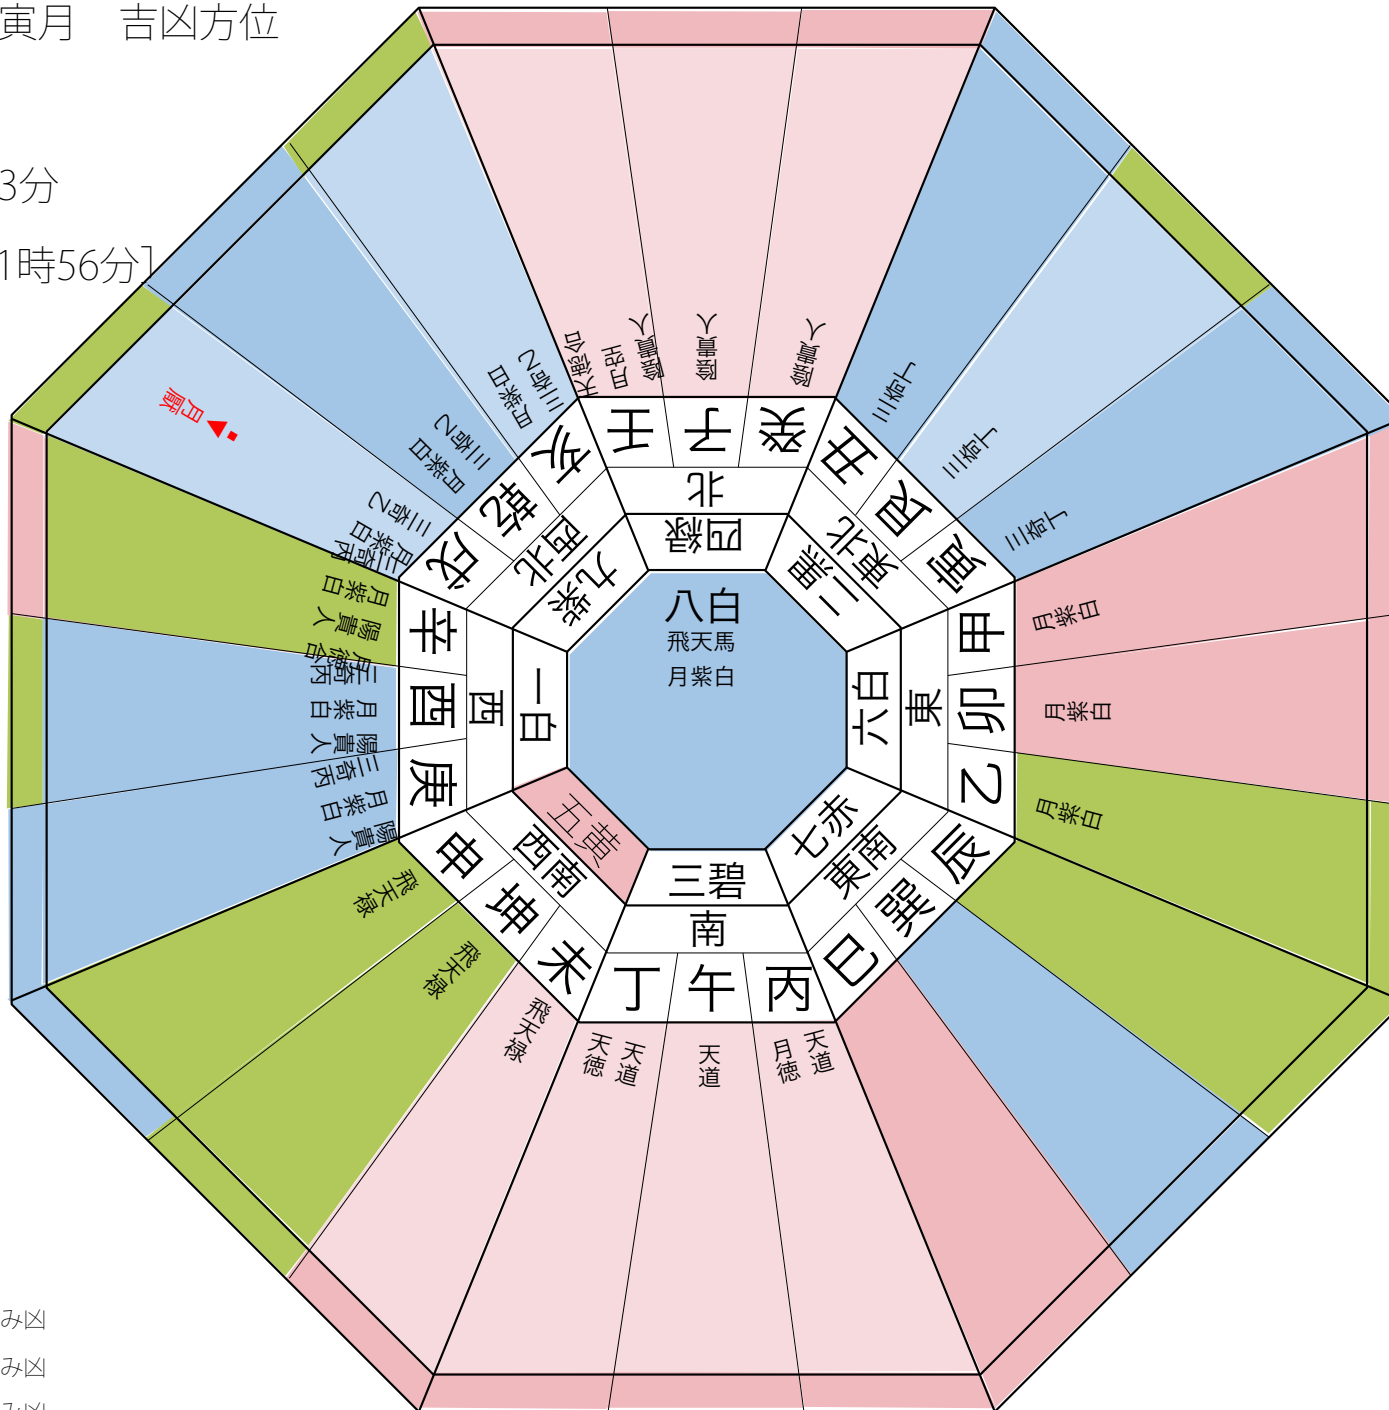

2020年 2月 戊寅月 吉凶方位

[2月4日 18時03分

~3月5日 11時56分]

- ▲：開山のみ凶
- ▼：立向のみ凶
- ：修方のみ凶