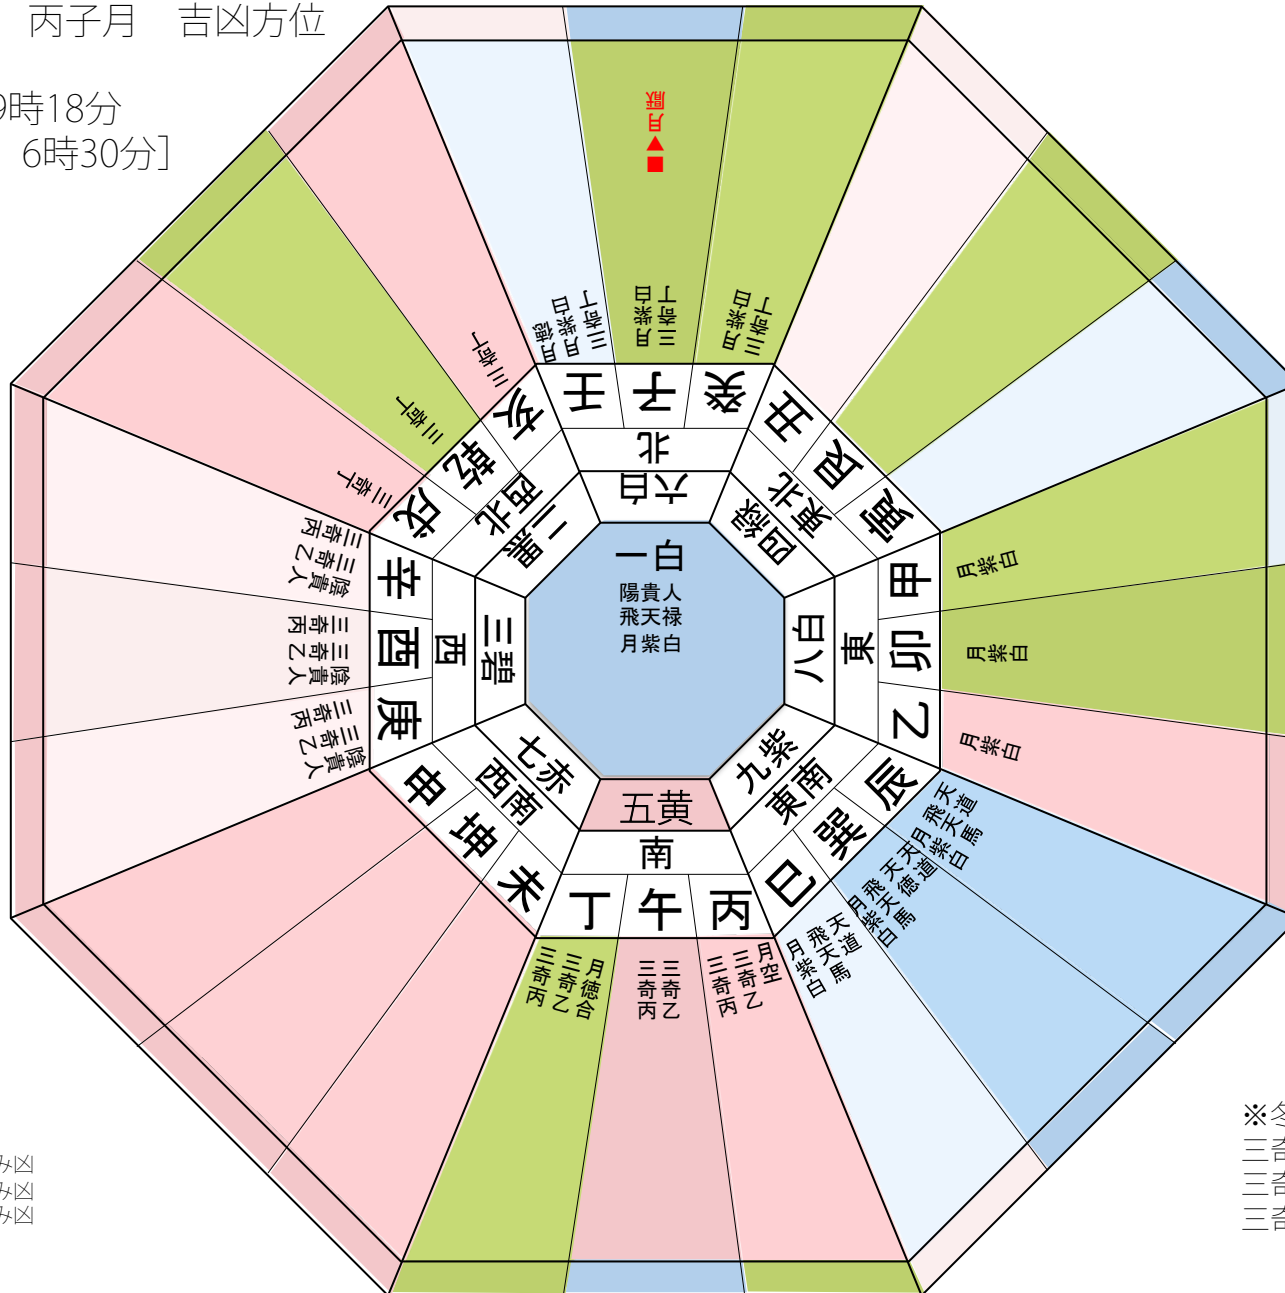

2019年 12月 丙子月 吉凶方位

[12月7日 19時18分
~1月6日 6時30分]

- ▲：開山のみ凶
- ▼：立向のみ凶
- ：修方のみ凶

※冬至（12月23日）で移動
 三奇乙（西→南）
 三奇丙（西→南）
 三奇丁（西北→北）